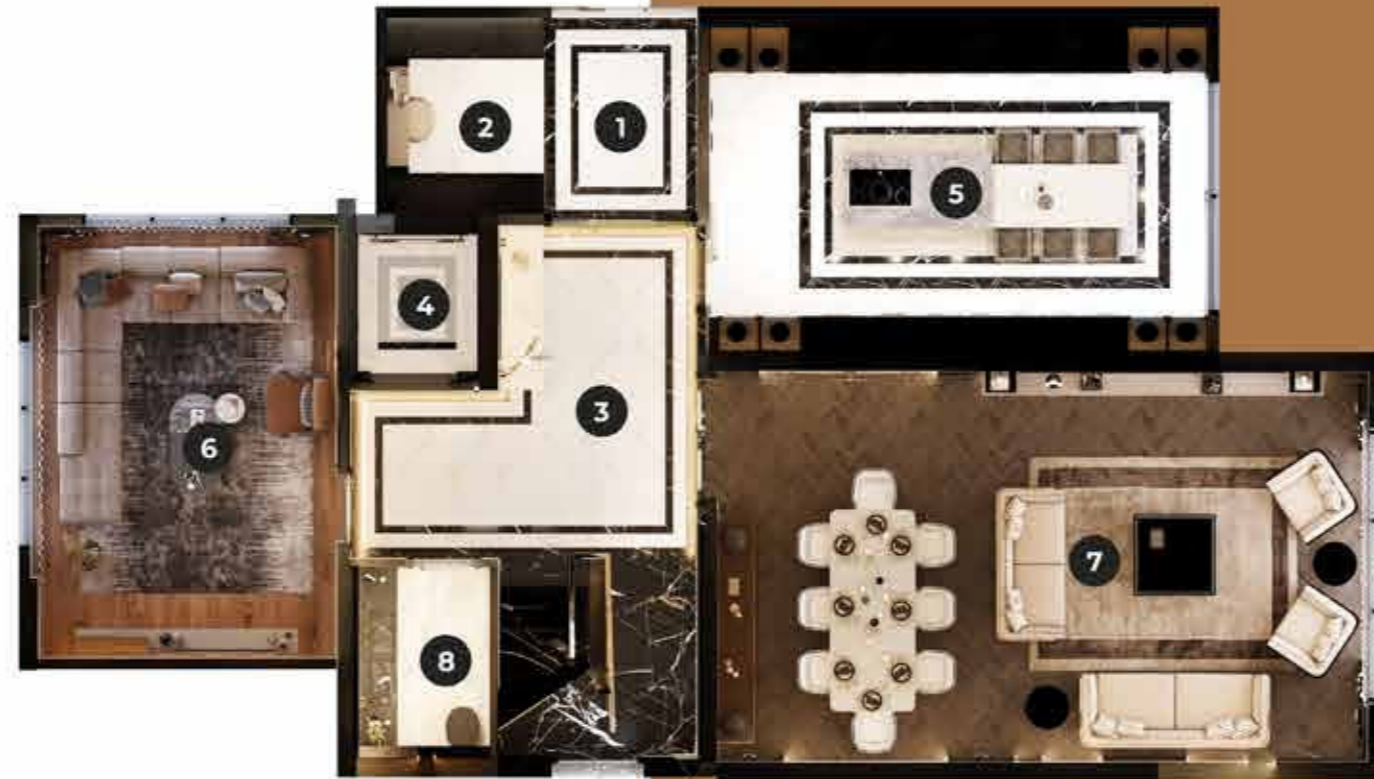

-1

KAT PLANI

1. Sinema & Spor Odası	32 m ²
2. Misafir Yatak Odası	21 m ²
3. Misafir Oda Banyosu	3 m ²
4. Teknik Oda	5.7 m ²
5. Hol	10.5 m ²
6. Asansör	3 m ²

ZEMİN

KAT PLANI

1. Ön Antre	5 m ²
2. Vestiyer	5 m ²
3. Giriş - Hol	22 m ²
4. Asansör	3 m ²
5. Mutfak	28 m ²
6. Oturma Odası	22.5 m ²
7. Salon	45.5 m ²
8. WC	4.5 m ²

ÜST

KAT PLANI

1. Hol	12.5 m ²
2. Ebeveyn Y. Odası	26 m ²
3. Giyinme Odası	6.5 m ²
4. Ebeveyn Banyo	4.6 m ²
5. Ütü Odası	10 m ²
6. Genç Odası 1	15.2 m ²
7. Genç Odası 2	15.6 m ²
8. Genç Oda Banyosu	3.8 m ²
9. Banyo	6.5 m ²