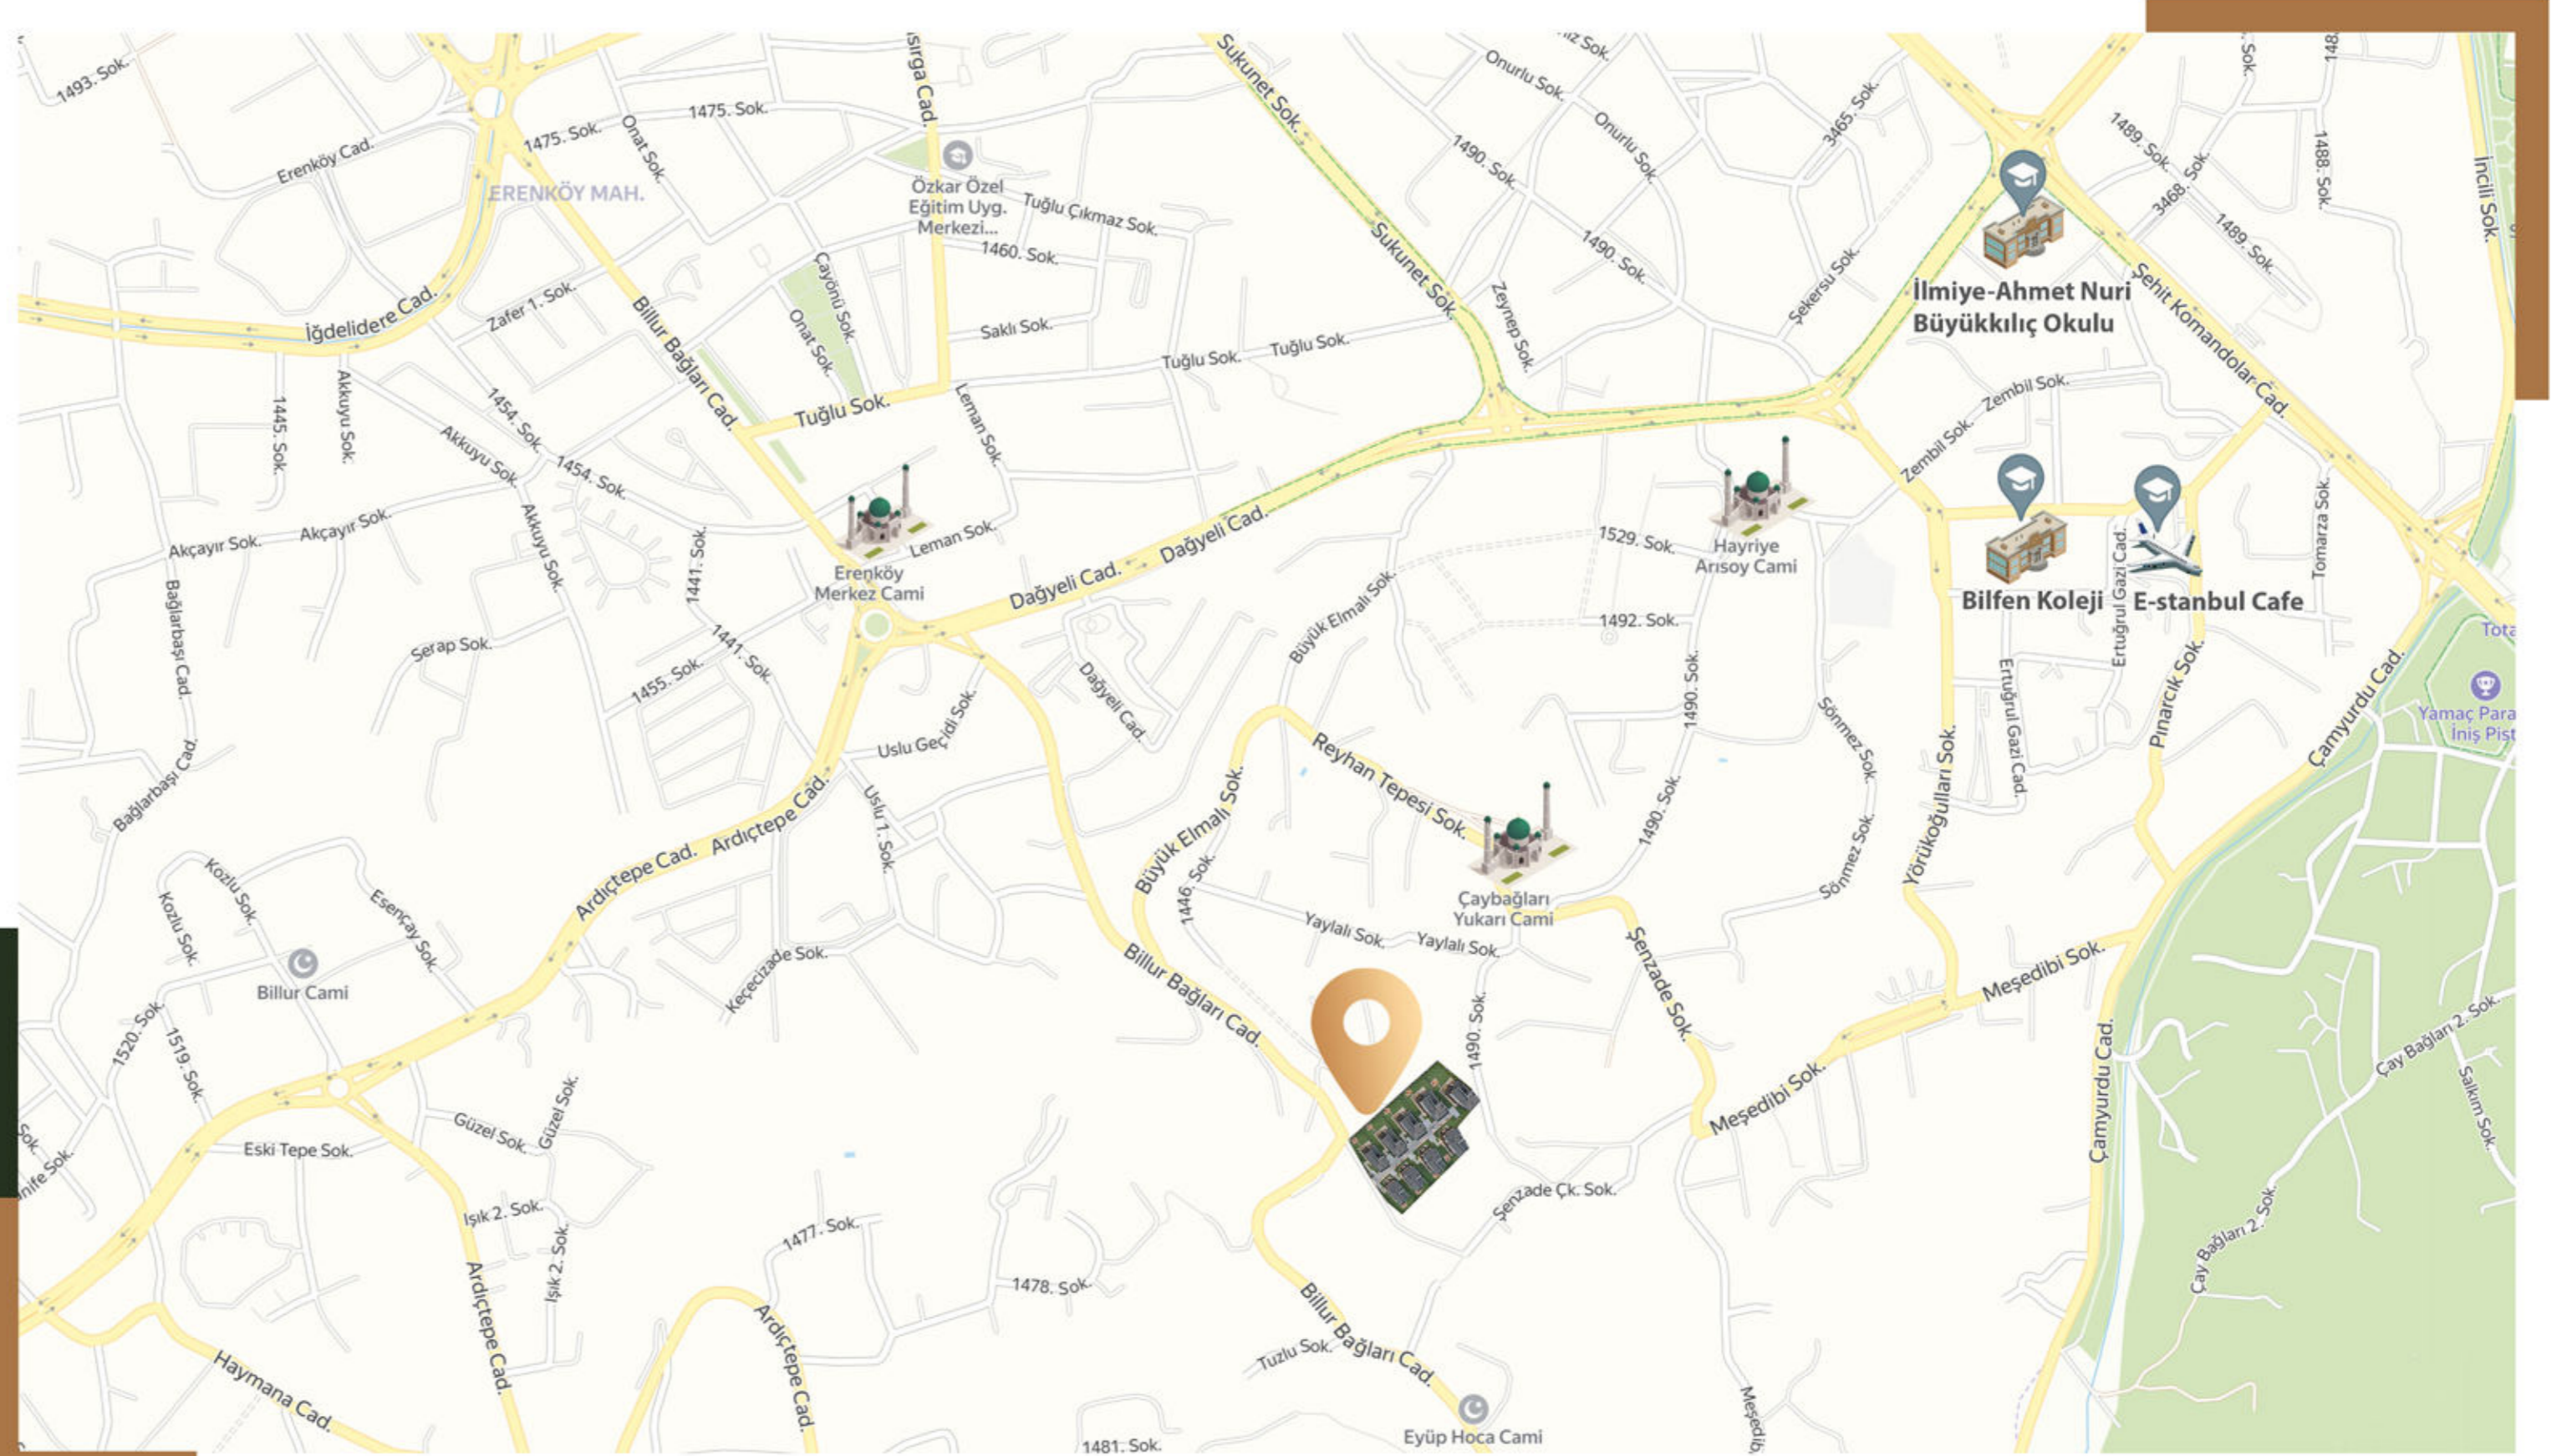

Huzur ve Konforun Buluştuğu **Sıradışı Bir Yer.**

ÇAY BAĞLARININ EN GÜZEL MANZARASI

Bir yanında ormanın tazelik veren esintileri, diğer yanında yaşamın enerji veren ritmi...

9 dk. Erciyes Üniversitesi
14 dk. Alışveriş Merkezi
9 dk. Fakülte Hastanesi
19 dk. Havalimanı

*Belirtilen veriler bilgi amaçlıdır netlik içermemektedir. Belirtilen dk'larda değişiklikler olabilir.
Bu verilere google haritalar aracılığı ile ulaşılmıştır.

" SEÇKİN AYRICALIKLARLA
DOLU BİR YAŞAM "

Harita Görüntüsü